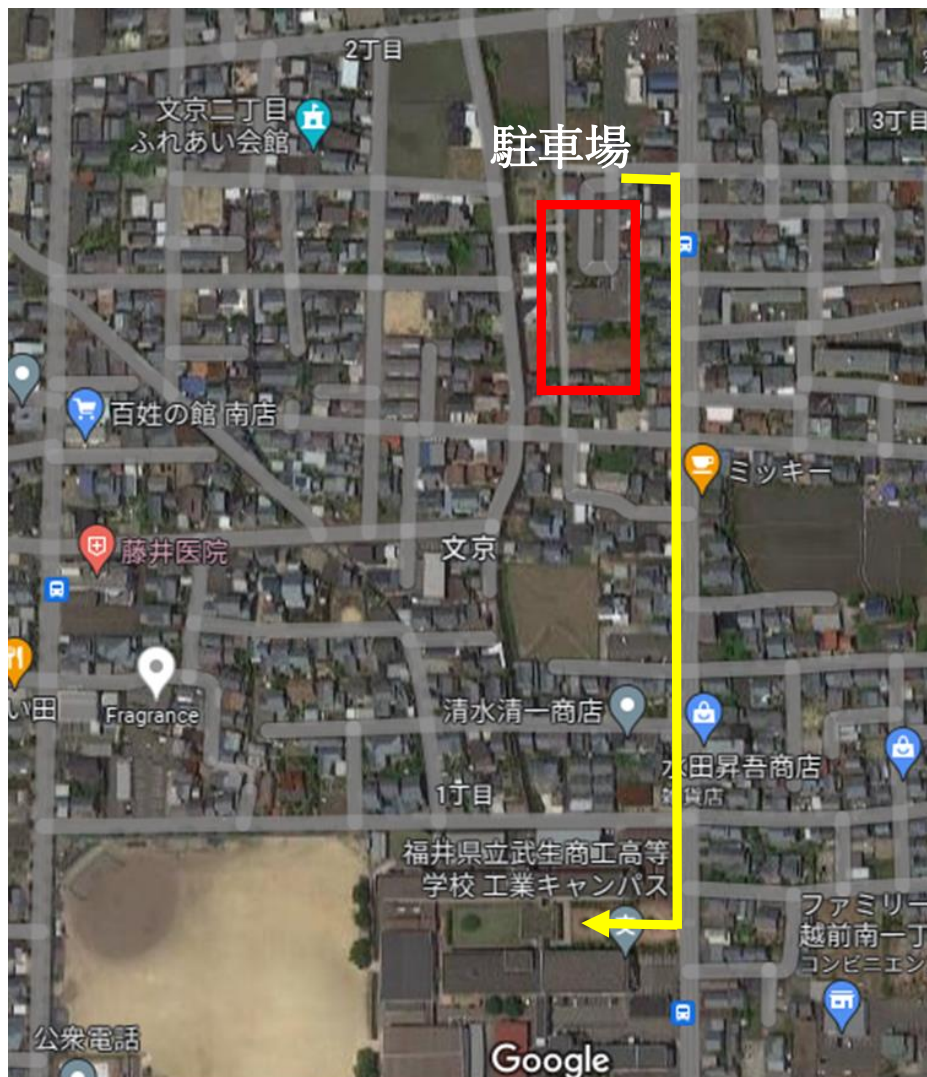

令和5年度 武生商工高校工業キャンパス オープンスクール(体験)

武生商工高校工業キャンパス オープンスクール(体験)に参加の申込みをいただき、ありがとうございます。
下記の案内をよくお読みください。

(1) 駐車場について

- ・現在、リノベーション工事のため本キャンパスへのお車の駐車台数には制限があります。キャンパス内駐車場が満車の場合には、本キャンパスから北へ徒歩約5分のところに駐車場を用意しましたので、そちらをご利用ください。場所は、グーグルマップやカーナビ等で「越前市文京2丁目13-39」と入力し検索してください。なお、駐輪場は正門から校内に入って右手側にあります。
- ・車の収容台数に限りがありますので、できるだけ乗り合わせでのご来校にご協力ください。
- ・車が大変混み合うことが予想されますので、駐車場案内係の指示に従ってください。

(2) 受付について

- ・工業キャンパスの生徒玄関ホールにおいて当日、午前8：30～8：50に受付を行います。

武生商工高校工業キャンパス オープンスクール (体験) 駐車場